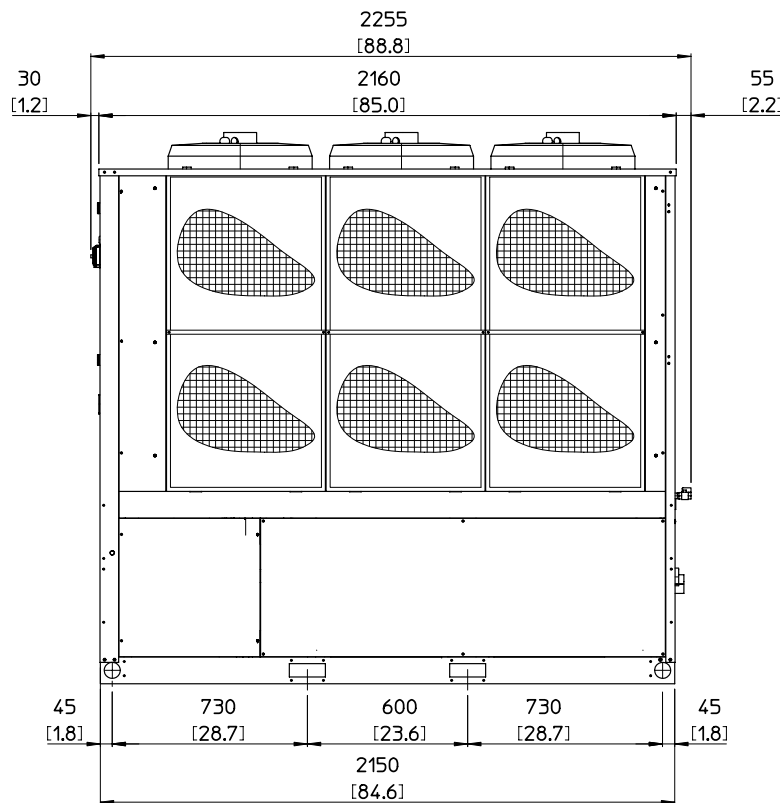

MODEL EB-800 & EB-900

MODEL EB-600 & EB-700

Dimension : mm [inch]

	WATER INLET 2" F NPT		WATER OUTLET 2" F NPT		WATER DISCHARGE 1/2" F NPT		VENT 1/2" F NPT
--	-------------------------	--	--------------------------	--	-------------------------------	--	--------------------

Document Part# 885501042
MODEL EB-600 thru 900