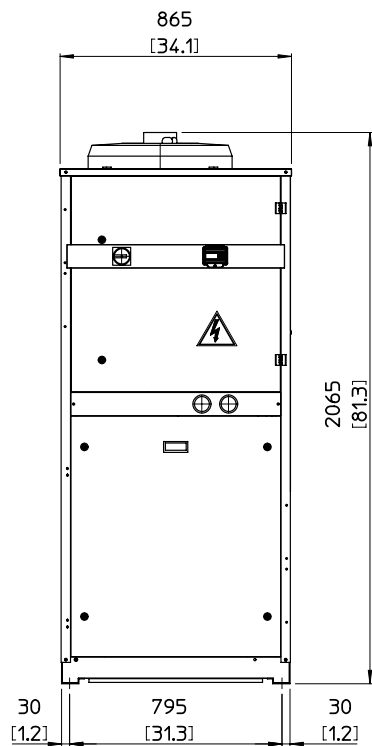

MODEL EB-800 & EB-900

MODEL EB-600 & EB-700

Dimension : mm [inch]

	WATER INLET 2" F NPT		WATER OUTLET 2" F NPT		WATER DISCHARGE 1/2" F NPT		VENT 1/2" F NPT
--	-------------------------	--	--------------------------	--	-------------------------------	--	--------------------

Document Part# 885501042
MODEL EB-600 thru 900