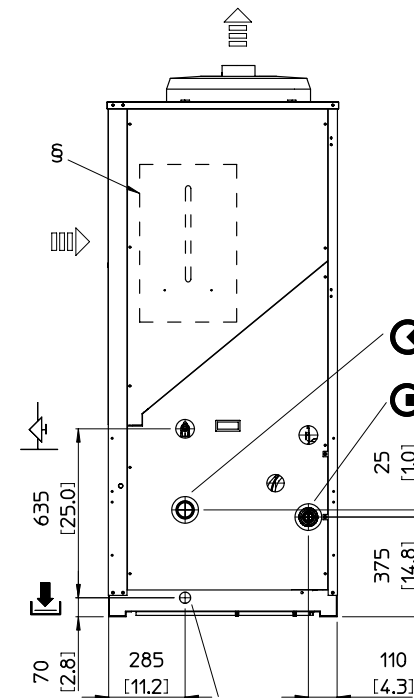

MODEL EB-800 & EB-900

MODEL EB-600 & EB-700

Dimension : mm [inch]

	WATER INLET 2" F NPT		WATER OUTLET 2" F NPT		WATER DISCHARGE 1/2" F NPT		VENT 1/2" F NPT
--	-------------------------	--	--------------------------	--	-------------------------------	--	--------------------

Document Part# 885501042
MODEL EB-600 thru 900